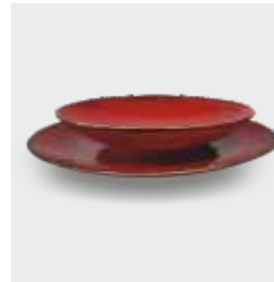

1006

**Nostalgia White**

  
PORCELANA  
BOGUCICE

**alumina**

Talerz płytki i głęboki

Filiżanka 0,30 i spodek

Czajnik 1,10 l

Mlecznik 0,25 l