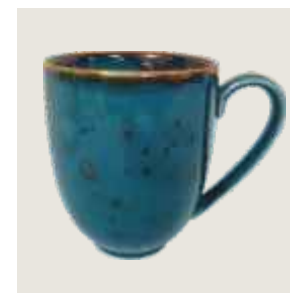

1092

Cottage Green

Talerz płytki 28cm

Talerz deserowy 22cm

Filiżanka 0,30 l i spodek 16cm

Kubek 0,30 l