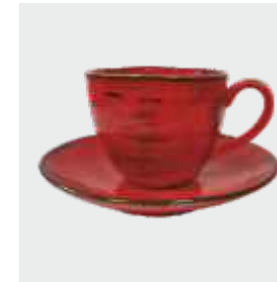

1006

**Nostalgia White**

  
PORCELANA  
BOGUCICE

**alumina**

Talerz płytki i głęboki

Filiżanka 0,30 i spodek

Czajnik 1,10 l

Mlecznik 0,25 l