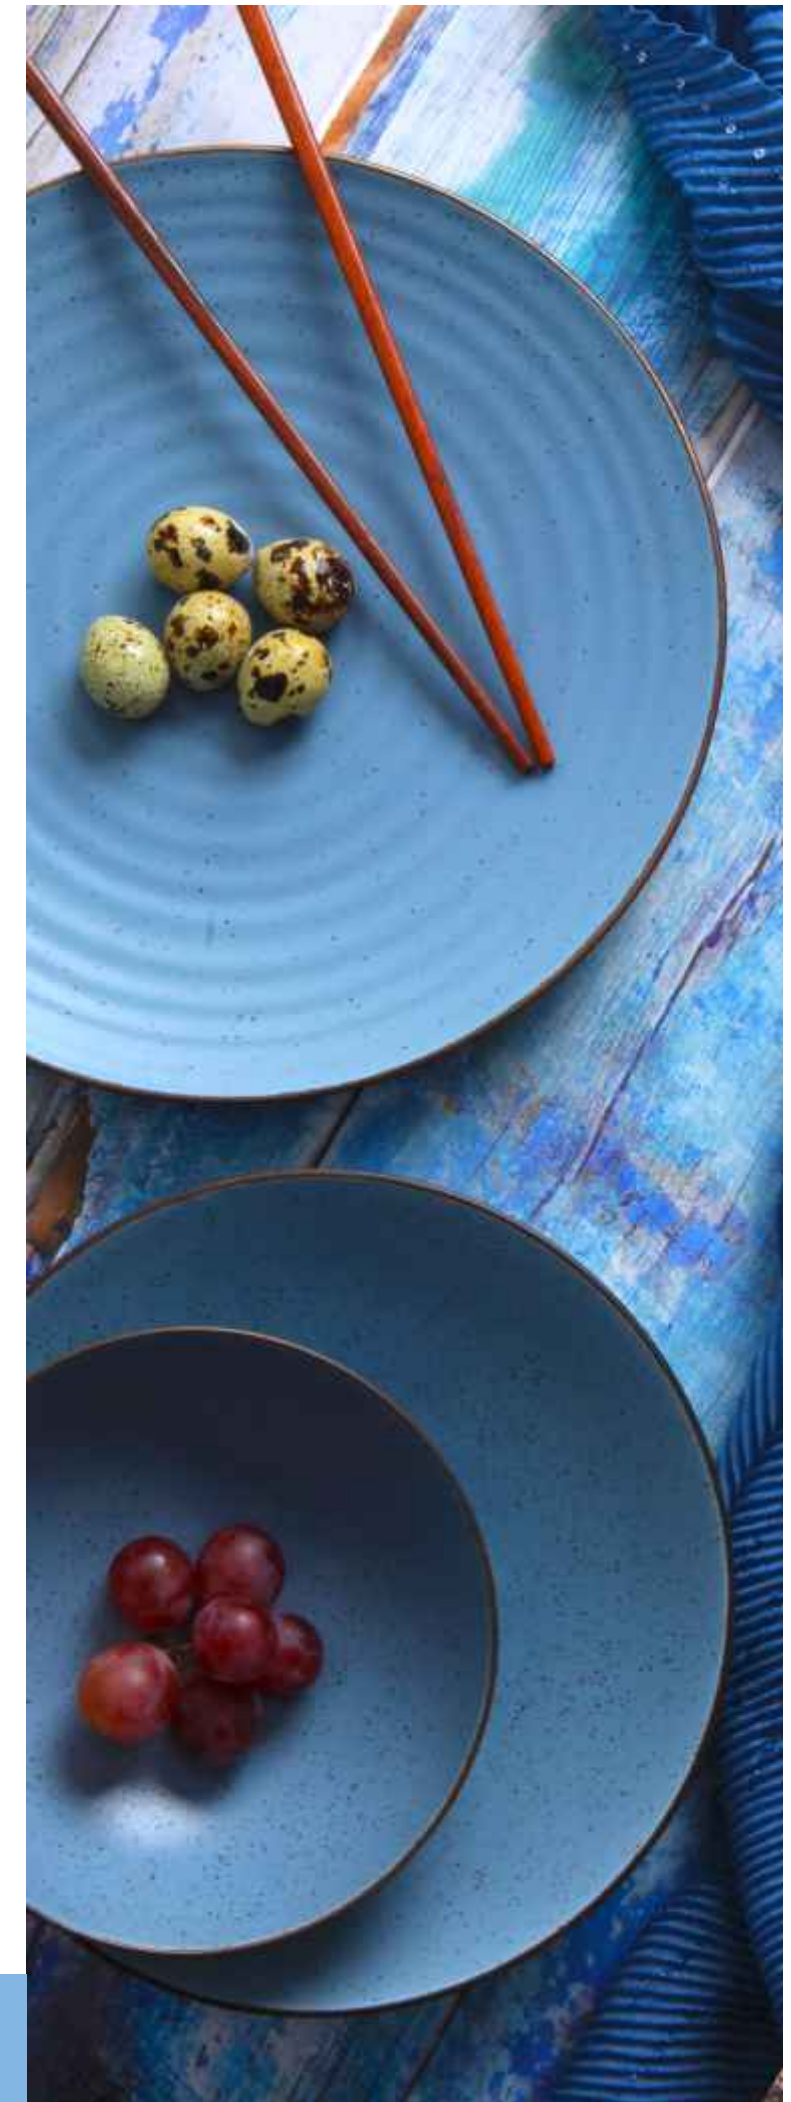

Dostępny asortyment

Talerz płytki Circus 28 cm
Talerz głęboki Active coup 22 cm
Talerz deserowy Circus 22 cm
Talerz głęboki pasta 28 cm
Salaterka 24 cm
Salaterka 16 cm
Salaterka Organic 16 cm
Półmisek owalny Circus 31
Kubek Circus 0,40
Filizanka/spodek Circus 0,30/16
Filizanka mokka/spodek Circus 0,09/13
Cukiernica Circus 0,20
Czajnik Circus 0,80
Mlecznik Circus 0,25

Dinner plate Circus 28 cm
Deep plate Active coup 22 cm
Dessert plate Circus 22 cm
Deep plate pasta 28 cm
Salad bowl 24
Salad bowl 16
Salad bowl Organic 16 cm
Oval dish Circus 31 cm
Mug Circus 0,40
Tea cup /saucer Circus 0,30/16
Espresso cup/saucer Circus 0,09/13
Sugar bowl Circus 0,20
Tea pot Circus 0,80
Creamer Circus 0,25

1116

Circus Blue